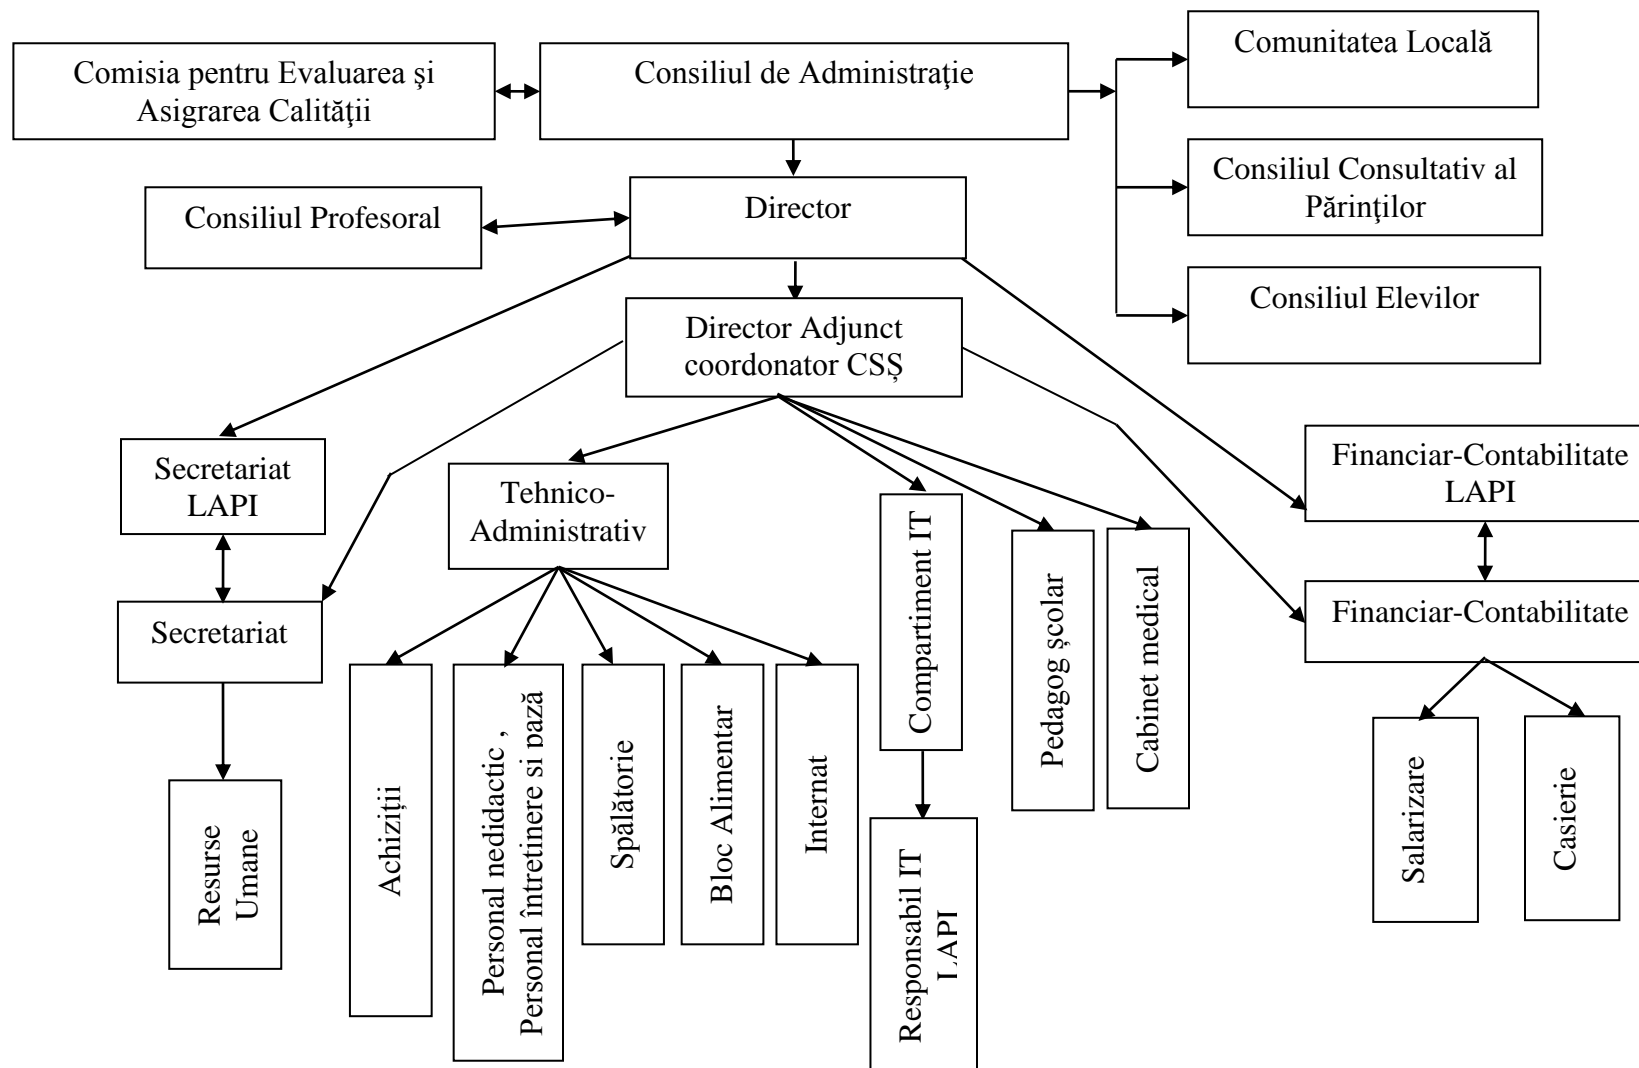

ORGANIGRAMA

LICEUL TEORETIC „ALEXANDRU PAPIU ILARIAN” – CLUBUL SPORTIV ȘCOLAR - DEJ – Județul CLUJ

În vigoare începând cu data: 01 / 10 / 2015